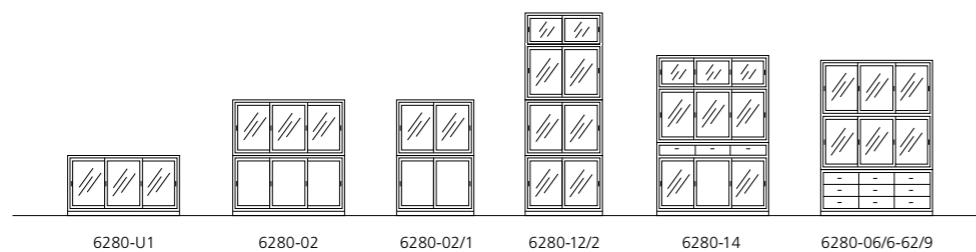

# MARKTEX

MULTIMODUS

5 Vitrine 6280-09/2  
 Pinie weiß lasiert,  
 Schiebetüren  
 106,5 x 42 x 200 cm

6 Vitrine 6280-U1-06/6  
 Pinie weiß lasiert,  
 Schiebetüren  
 155 x 42 x 228,5 cm

5

6

Mit Multimodus dürfen Sie hochstapeln, ohne tief fallen zu müssen.  
 Ein paar Module übereinandersetzen – fertig ist das Bücherregal.  
 Glastüren verleihen Büchern ihren Auftritt und dem Raum eine Eleganz.