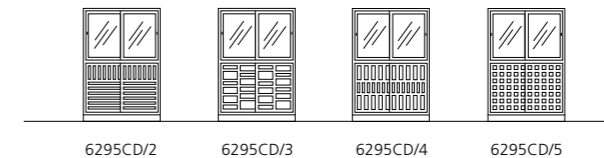

MARKTEX
MULTIMODUS

Abbildung Titelseite:
Vitrine Multimodus
6280-13
Pinie weiß lasiert
3 Schiebetüren und
Schubladen
155 x 42 x 174 cm

- 1 Sideboard Multimodus
  6280-U1/2-6
  bicolor Pinie grün lasiert,
  innen honigfarben
  106,5 x 42 x 82 cm
- 2 CD-Schrank Tamino
  6295 CD/6
  Pinie lasiert,
  Türfüllungen Nussbaum
  2 Schiebetüren
  106,5 x 26 x 156,5 cm

Farben, Formen und Fronten bilden eine Art gemeinsames ABC,
das jeder zu lesen vermag. Die Funktion bestimmen Sie – ganz nach Ihrer Fantasie
und Ihren Wünschen. Ob als Aktenschrank oder Bar. Ob für CDs oder für Schuhe.
Schöner kann man Geheimnisse nicht aufbewahren.