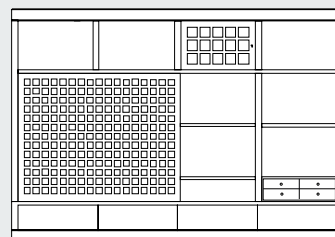

Pinie bicolor/farbig lasiert € 2.557

B 155 x T 42 x H 62 cm

6294 B

Korpus, Türen und Schübe € 3.528
Pinie honigfarben lasiert
2 Schiebetüren, 3 Schübe
Platte und Türfüllungen Nussbaum

push und pull +€ 258

B 200 x T 42 x H 63,5 cm

6280-U1/4P-62

Pinie honigfarben lasiert € 2.729
4 Schiebetüren, Türfüllungen Nussbaum

Pinie bicolor/farbig lasiert € 3.002

B 203,5 x T 42 x H 62 cm

10% Preisnachlass auf alle Modelle bis 31.5.2023

6298
Lowboard mit Schüben und Türen € 3.310
Pinie lasiert, Türfüllungen
und Platte Nussbaum
Pinie bicolor/farbig lasiert € 3.642
B 155,5 x T 40 x H 63 cm

5276/2A
Pinie honigfarben lasiert € 2.158
2 Schiebetüren, Türfüllungen Nussbaum
Pinie bicolor/farbig lasiert € 2.374
B 158,5 x T 50 x H 45 cm

5389
Pinie honigfarben lasiert € 6.897
Türfüllungen Nussbaum
kleine Schubladen Nussbaumfront
oder Pinie weiß lasiert
Größe TV-Fach 100 x 36 x 68 cm
B 220 x T 42 x H 154,5 cm

6299
Lowboard mit Schüben und Türen € 3.780
Pinie lasiert, Türfüllungen
und Platte Nussbaum
Pinie bicolor/farbig lasiert € 4.158
B 140 x T 40 x H 53,5 cm